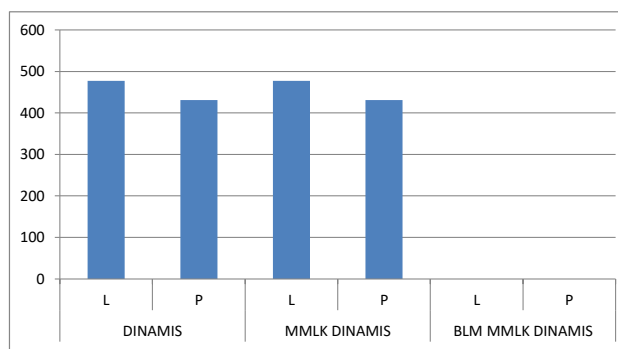

AGR AKTA LAHIR 017 17072024 3402

TAHUN 2024

DINAMIS		MMLK DINAMIS		BLM MMLK DINAMIS		PERSEN
L	P	L	P	L	P	
1691	1574	1690	1574	1	0	99,97
3265		3264		1		

AGR AKTA LAHIR 05 17072024 3402

TAHUN 2024

DINAMIS		MMLK DINAMIS		BLM MMLK DINAMIS		PERSEN
L	P	L	P	L	P	
100	0	0	0	0	0	100%
100		0		0		

AGR AKTA LAHIR ALL 17072024 3402

DINAMIS		MMLK DINAMIS		BLM MMLK DINAMIS		PERSEN
L	P	L	P	L	P	
0	0	0	0	0	0	0
0		0		0		