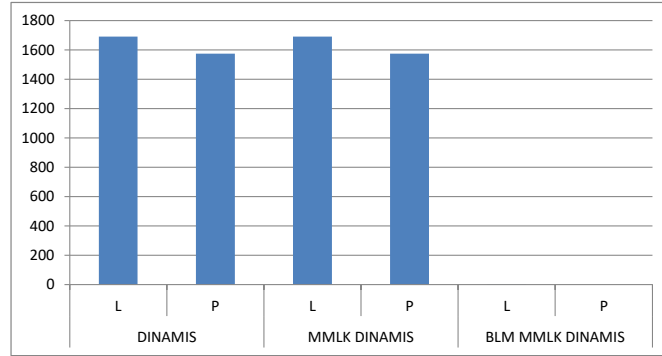

AGR AKTA LAHIR 017 17072024 3402

TAHUN 2024

DINAMIS		MMLK DINAMIS		BLM MMLK DINAMIS		PERSEN
L	P	L	P	L	P	
1691	1574	1690	1574	1	0	99,97
3265		3264		1		

AGR AKTA LAHIR 05 17072024 3402

TAHUN 2024

DINAMIS		MMLK DINAMIS		BLM MMLK DINAMIS		PERSEN
L	P	L	P	L	P	
100	0	0	0	0	0	100%
100		0		0		

AGR AKTA LAHIR ALL 17072024 3402

DINAMIS		MMLK DINAMIS		BLM MMLK DINAMIS		PERSEN
L	P	L	P	L	P	
0	0	0	0	0	0	0
0		0		0		