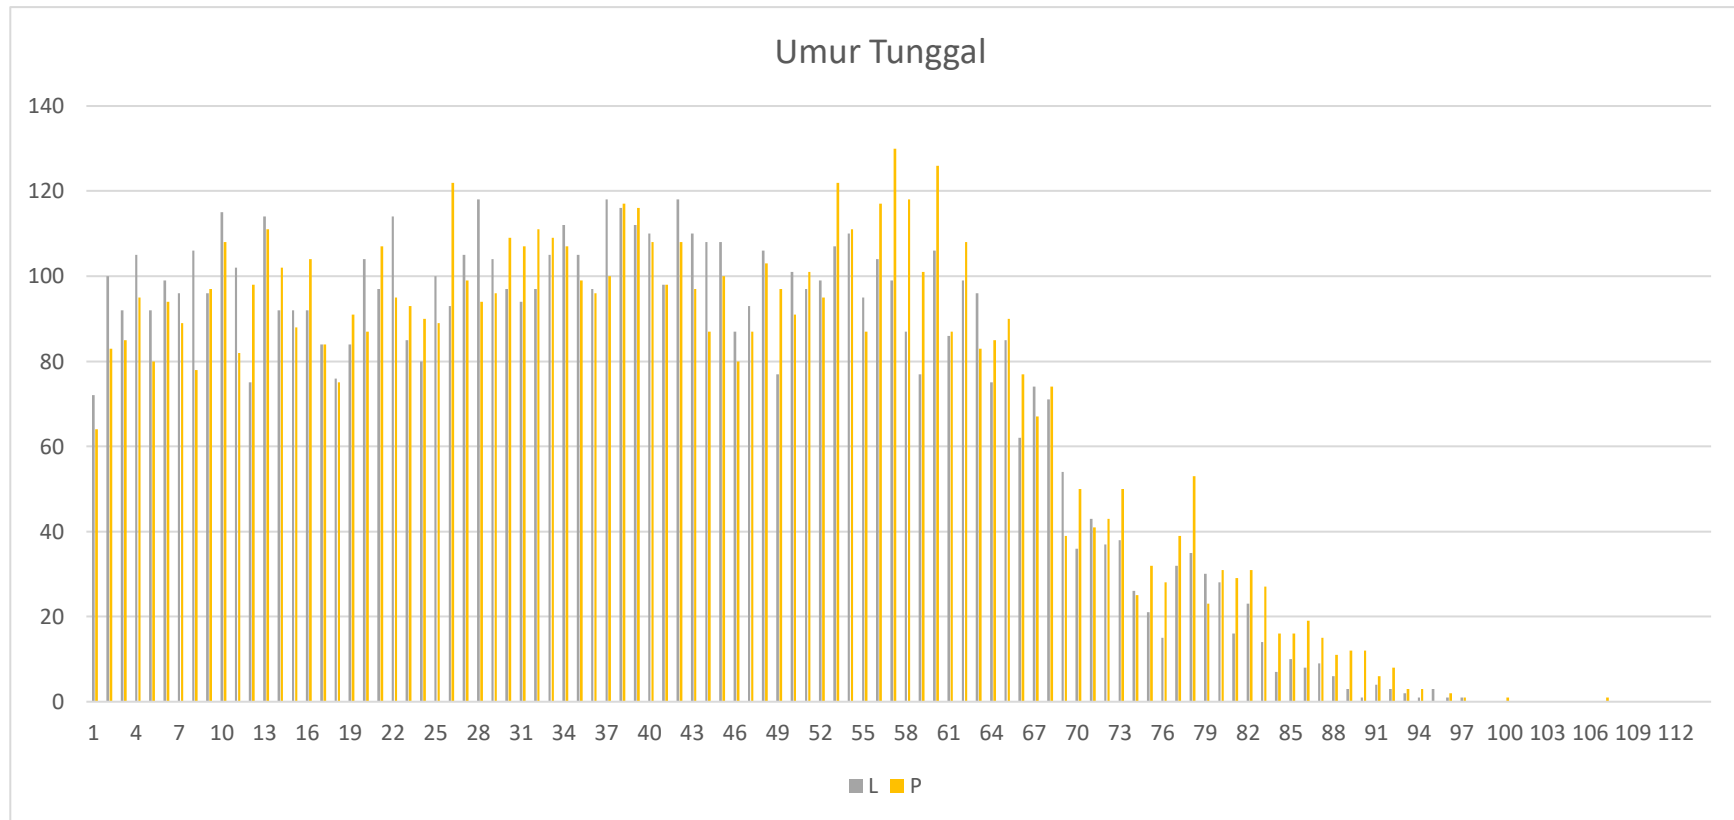

KALURAHAN	JENIS KELAMIN	U M U R																					
		0	1	2	3	4	5	6	7	8	9	10	11	12	13	14	15	16	17	18	19	20	21
SRIHARDONO	L	72	100	92	105	92	99	96	106	96	115	102	75	114	92	92	92	84	76	84	104	97	114
	P	64	83	85	95	80	94	89	78	97	108	82	98	111	102	88	104	84	75	91	87	107	95

			U	M	U	R																	U	M	U		
22	23	24	25	26	27	28	29	30	31	32	33	34	35	36	37	38	39	40	41	42	43	44	45	46	47	48	49
85	80	100	93	105	118	104	97	94	97	105	112	105	97	118	116	112	110	98	118	110	108	108	87	93	106	77	101
93	90	89	122	99	94	96	109	107	111	109	107	99	96	100	117	116	108	98	108	97	87	100	80	87	103	97	91

R														U	M	U	R										
50	51	52	53	54	55	56	57	58	59	60	61	62	63	64	65	66	67	68	69	70	71	72	73	74	75	76	77
97	99	107	110	95	104	99	87	77	106	86	99	96	75	85	62	74	71	54	36	43	37	38	26	21	15	32	35
101	95	122	111	87	117	130	118	101	126	87	108	83	85	90	77	67	74	39	50	41	43	50	25	32	28	39	53