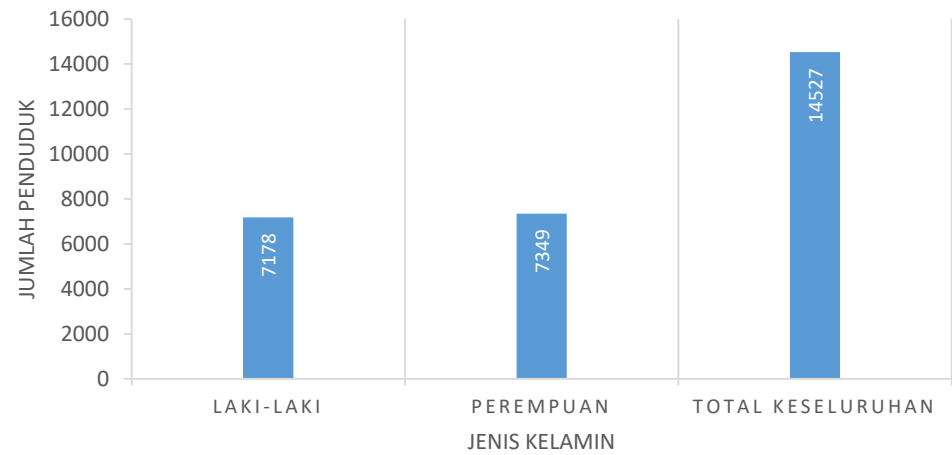

DATA JUMLAH PENDUDUK BERDASARKAN JENIS KELAMIN TAHUN 2024

AGR_JK_VERT_3402_BANTUL

WILAYAH	Laki-Laki	Perempuan	Total Keseluruhan
Data Jumlah Penduduk Berdasarkan Jenis Kelamin	7178	7349	14527